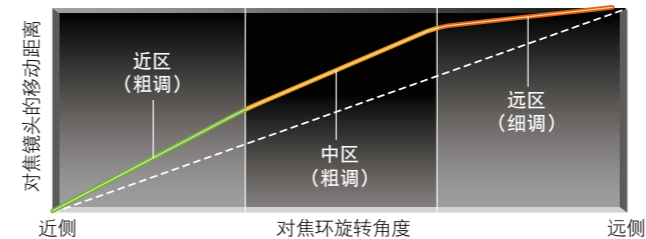

### 全反射棱镜实现明亮清晰的视野

直线型采用普罗棱镜，倾角型采用尼康原装棱镜，所有反射表面几乎完全反射。实现明亮鲜艳的视图。

### 优化对焦系统实现快速对焦

MONARCH 单筒望远镜的对焦环采用优化操作，提供两种对焦速度：针对远处物体精细调整对焦，针对近处物体粗调对焦。轻松流畅的对焦使您能够更快、更可靠地捕捉目标。

### 非线性运动对焦